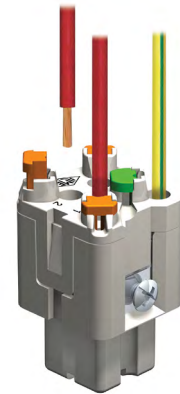

Klein, schnell und sicher - CKSH SQUICH®

Creating Connectors

Druck auf die Taste:
Fertig angeschlossen!

Mit Codierstiften

Besuchen Sie uns vom 28. - 30.11.
auf der SPS IPC Drives in Nürnberg.
Halle 9, Stand 327

Fr: 8:00 - 16:00 Uhr

Wenn Sie den ILME Steckbrief nicht mehr erhalten möchten, dann bestellen Sie diesen E-Mail-Service [hier ab](#).

ILME hat seinen bewährten Schnellanschluss SQUICH® jetzt auch auf die kompakte Baureihe „21.21“ 3- und 4-polig für 10A 400V 4KV 3 übertragen.

- ▶ Anschluss ohne Werkzeug
- ▶ Offene Kontaktkammern
- ▶ Für starre oder flexible Leiter, mit oder ohne Aderendhülse
- ▶ Messpunkt auf jedem Kontakt
- ▶ 50% schneller als andere Anschlussarten
- ▶ Vibrationssicher
- ▶ Vertikaler Anschluss
- ▶ Mit Codierstiften