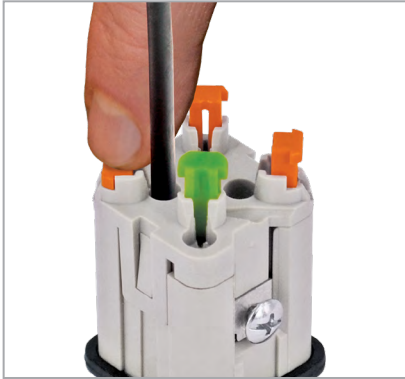

Klein, schnell und sicher - CKSH SQUICH®

Creating Connectors

Druck auf die Taste:
Fertig angeschlossen!

Mit Codierstiften

Besuchen Sie uns vom 28. - 30.11.
auf der SPS IPC Drives in Nürnberg.
Halle 9, Stand 327

Fr: 8:00 - 16:00 Uhr

Wenn Sie den ILME Steckbrief nicht mehr erhalten möchten, dann bestellen Sie diesen E-Mail-Service [hier ab](#).

ILME hat seinen bewährten Schnellanschluss SQUICH® jetzt auch auf die kompakte Baureihe „21.21“ 3- und 4-polig für 10A 400V 4KV 3 übertragen.

- ▶ Anschluss ohne Werkzeug
- ▶ Offene Kontaktkammern
- ▶ Für starre oder flexible Leiter, mit oder ohne Aderendhülse
- ▶ Messpunkt auf jedem Kontakt
- ▶ 50% schneller als andere Anschlussarten
- ▶ Vibrationssicher
- ▶ Vertikaler Anschluss
- ▶ Mit Codierstiften

Steigen Sie jetzt endgültig um: Vom Schraubanschluss in ein neues Zeitalter der Sicherheit und Wirtschaftlichkeit!

ILME – perfekt gesteckt