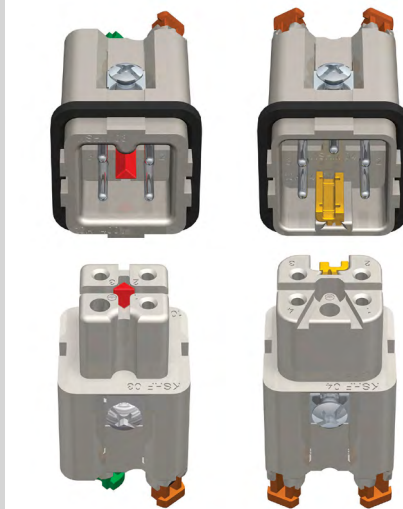

Klein, schnell und sicher - CKSH SQUICH®

Creating Connectors

Druck auf die Taste:
Fertig angeschlossen!

Mit Codierstiften

Besuchen Sie uns vom 28. - 30.11.
auf der SPS IPC Drives in Nürnberg.
Halle 9, Stand 327

Fr: 8:00 - 16:00 Uhr

Wenn Sie den ILME Steckbrief nicht mehr erhalten möchten, dann bestellen Sie diesen E-Mail-Service [hier ab](#).

ILME hat seinen bewährten Schnellanschluss SQUICH® jetzt auch auf die kompakte Baureihe „21.21“ 3- und 4-polig für 10A 400V 4KV 3 übertragen.

- ▶ Anschluss ohne Werkzeug
- ▶ Offene Kontaktkammern
- ▶ Für starre oder flexible Leiter, mit oder ohne Aderendhülse
- ▶ Messpunkt auf jedem Kontakt
- ▶ 50% schneller als andere Anschlussarten
- ▶ Vibrationssicher
- ▶ Vertikaler Anschluss
- ▶ Mit Codierstiften

Steigen Sie jetzt endgültig um: Vom Schraubanschluss in ein neues Zeitalter der Sicherheit und Wirtschaftlichkeit!

ILME – perfekt gesteckt